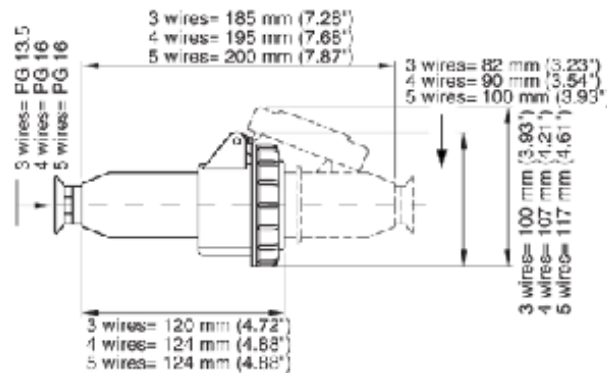

NAVIGATE THE CATALOG BY SECTION

[1](#) [2](#) [3](#) [4](#) [5](#) [6](#) [7](#) [8](#) [9](#) [10](#) [11](#) [12](#) [13](#) [14](#) [15](#) [16](#) [17](#) [18](#) [19](#)

LAPP ONLINE CATALOG

EPIC® Pin & Sleeve Connectors

20 Amp: North American Version

CEE Straight Female Connector with Cable Gland

IP 67

TECHNICAL DATA

Impact Resistance:	8J
Ambient Temperature:	-25°C to 70°C
Flame Resistance:	
➤ Glow Wire Test: Enclosure:	850°C
➤ Glow Wire Test: Contact Enclosure:	850°C
➤ Self-Extinguishing: Enclosure:	UL94-V2
➤ Self-Extinguishing: Contact Carrier:	UL94-V2

PART NUMBERS

Part Number	Voltage	# of Wires	# of Poles	Ground-Clock Position
473203FX	125	3	1+N+PE	4
473303FX	250	3	2+PE	6
473503FX	480	3	2+PE	7
473673FX	250 DC	3	2+PE	3
473833FX	125/250	4	2+N+PE	12
473313FX	3Ø250	4	3+PE	9
473513FX	3Ø480	4	3+PE	7
NA	3Ø600	4	3+PE	5
473323FX	3ØY 120/208	5	3+N+PE	9
473523FX	3ØY 277/480	5	3+N+PE	7
NA	3ØY 347/600	5	3+N+PE	5
473723FX	50-250 (500 Hz)	5	3+N+PE	2

MATING COMPONENTS

- [CEE Straight Male Plug with Cable Gland, IP 67](#)
- [CEE 90° Male Plug with Cable Gland, IP 67](#)
- [CEE Angled 82° Male Inlet, IP 67](#)

DOWNLOAD PDF CATALOG PAGE

LAPP USA • LAPP CANADA • LAPP MEXICO
Headquarters: 29 Hanover Road, Florham Park, NJ 07932
800-774-3539 • FAX: 973-660-9330 • sales@lappusa.com